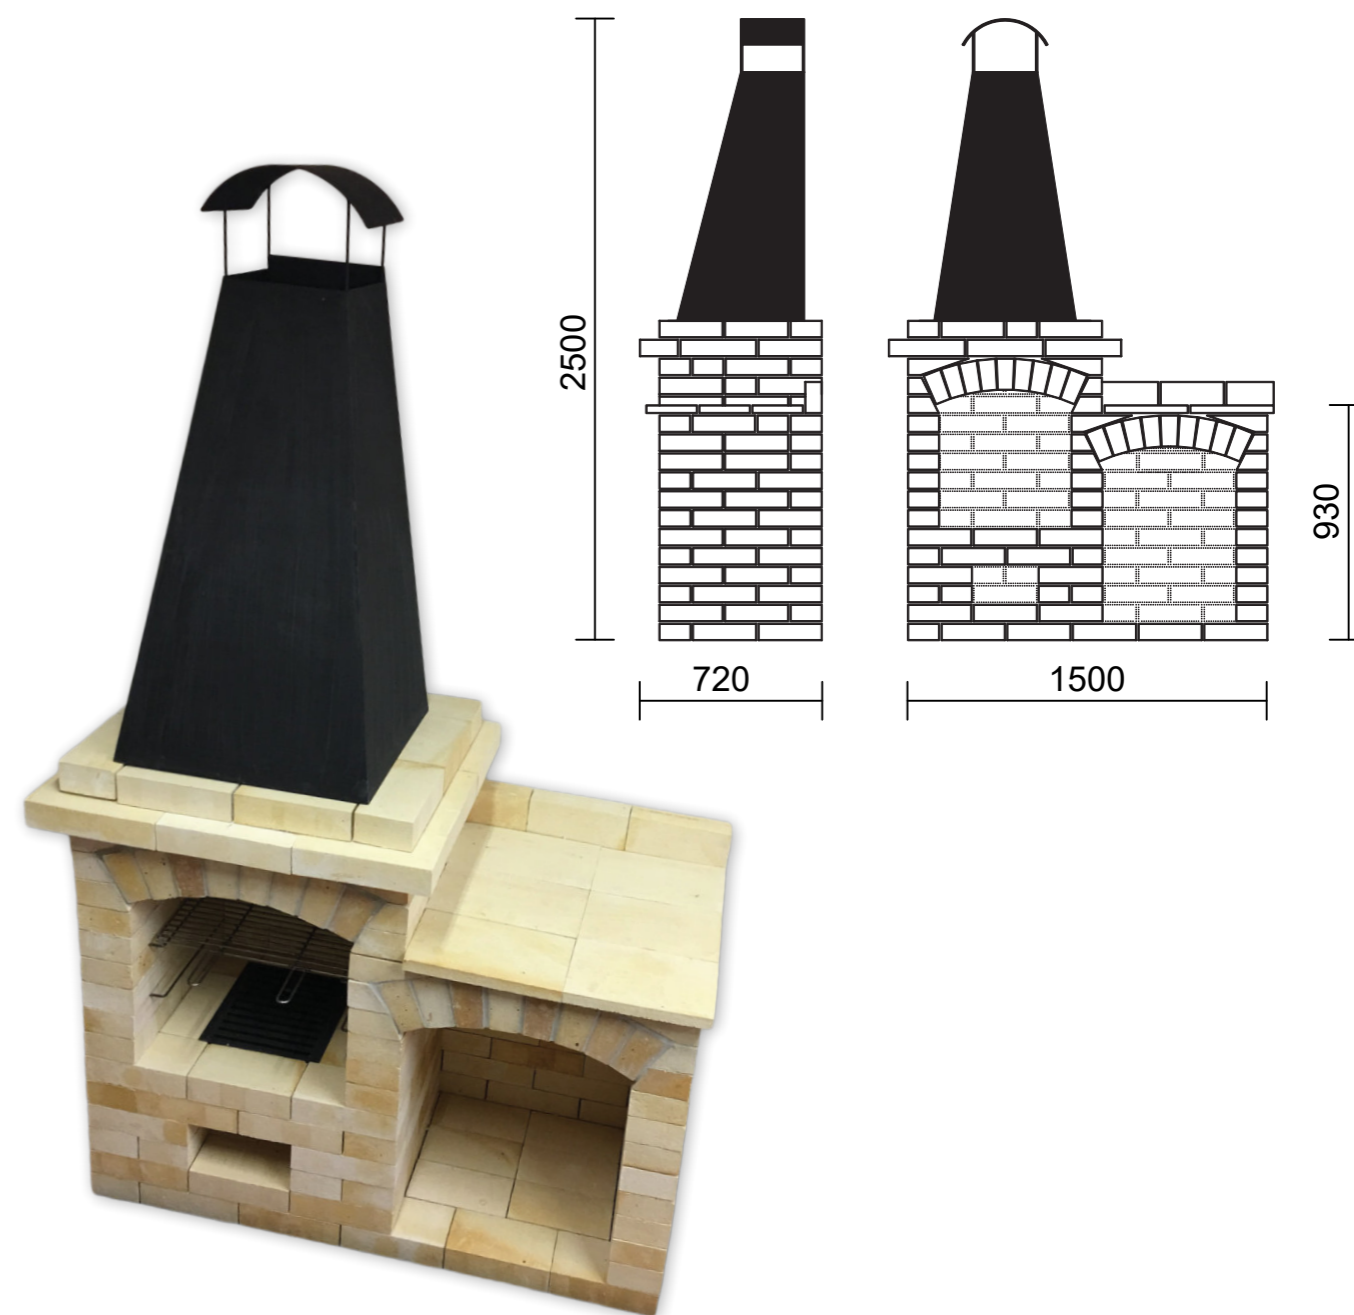

ŠAMOT

Šamot je žáruvzdorný materiál, který se používá pro vyzdívky kamen, krbů nebo pecí a při výstavbě zděných komínů. Dokáže odolávat vysokému žáru až do 1300°C.

Vyznačuje se vysokou pevností a odolností vůči chemikáliím a struskám. Vyrábí se z kvalitních žáruvzdorných jíílů a lupků, které jsou těženy u nás v České republice.

DESKY

Název	Označení	Rozměry [mm]			Hmotnost [kg]	Paletové množství [ks]
		a	b	c		
DESKA	SBA 3	350	285	30	5,8	100
	M 3	360	138	30	4,0	300
	KZK 3	400	200	30	4,8	210

KLÍNY

Název	Označení	Rozměry [mm]					Hmotnost [kg]
		a	b	c	d	r	
KLÍN	K 16	250	57	123	73	450	4,2
	D 16	123	57	250	73	920	4,2
ZÁKLENEK	Z 12	250	123	133	46		5,6

ZAHRADNÍ KRB OLYMP

- Šamotový krb určený pro venkovní použití
- Vyrobeno ze žáruvzdorných cihel
- Dodáváno včetně kouřovodu a roštů
- Možno dodat včetně zdicí malty
- Baleno na paletě
- Hmotnost 1 tuna
- Na www.brispol.cz ke stažení návod ke stavbě krbu