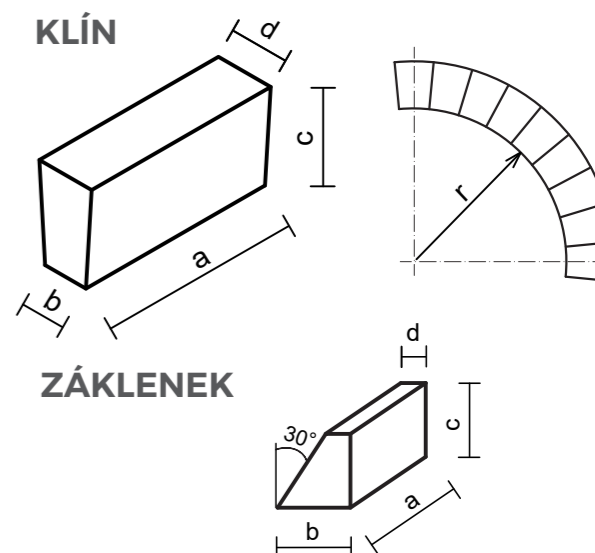

CIHLY

Název	Označení	Rozměry [mm]			Hmotnost [kg]	Paletové množství [ks]
		a	b	c		
CIHLA	C 25	250	123	65	4,2	250
	C 30	290	140	65	5,3	200

PLÁTKY

Název	Označení	Rozměry [mm]			Hmotnost [kg]	Paletové množství [ks]
		a	b	c		
PLÁTEK	P 2	250	123	20	1,2	675
	P 3	250	123	30	1,6	525
	P 4	250	123	40	2,4	375

DESKY

Název	Označení	Rozměry [mm]			Hmotnost [kg]	Paletové množství [ks]
		a	b	c		
DESKA	SBA 3	350	285	30	5,8	100
	M 3	360	138	30	4,0	300
	KZK 3	400	200	30	4,8	210

KLÍNY

Název	Označení	Rozměry [mm]					Hmotnost [kg]
		a	b	c	d	r	
KLÍN	K 16	250	57	123	73	450	4,2
	D 16	123	57	250	73	920	4,2
ZÁKLENEK	Z 12	250	123	133	46		5,6