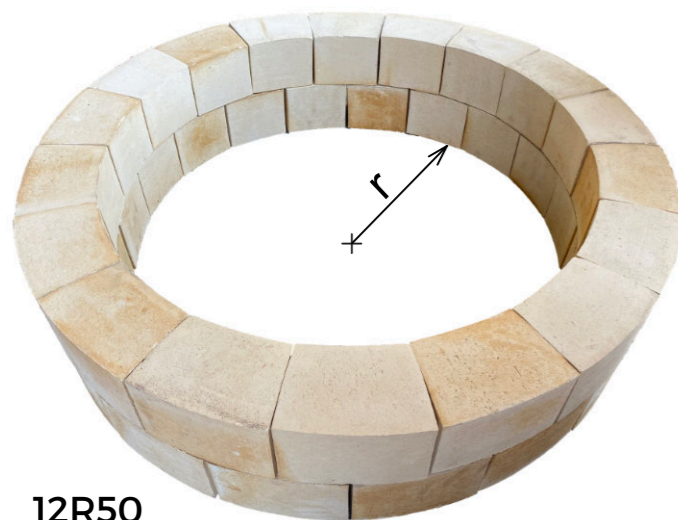

8R25

RADIÁLKY - ohniště

12R50